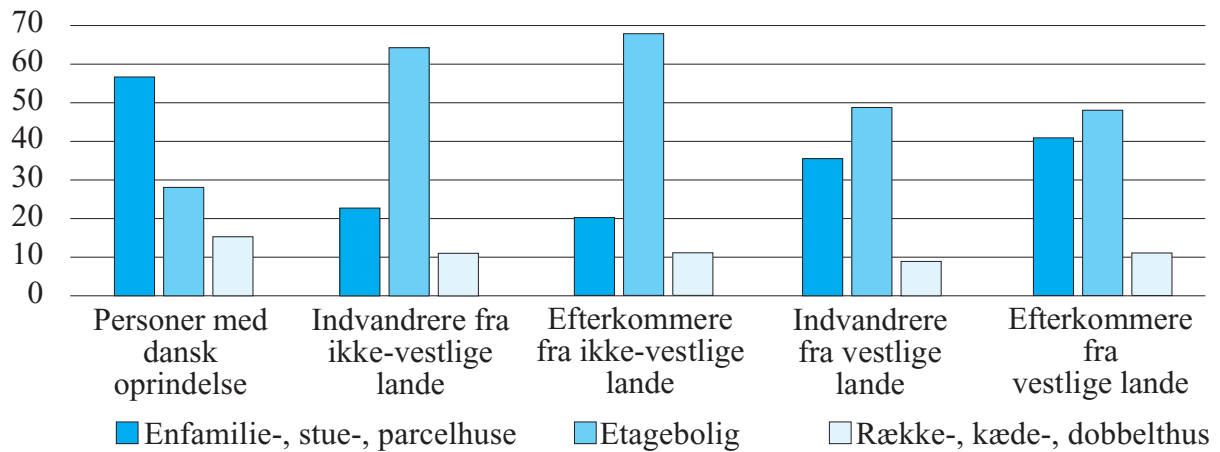

Figur 1. Boligforhold, fordelt på etnisk oprindelse. 2019. Procent.

Note: Tallene baserer sig på registerdata fra Danmarks Statistik. Ifølge Danmarks Statistik har en gennemsnitlig person i en etagebolig 44 kvadratmeter til rådighed, i række-, kæde- og dobbelthus 49 kvadratmeter og i enfamilie-, stue- og parcelhuse 59 kvadratmeter.

Kilde: "Corona rammer skævt". Institut for Menneskerettigheder. 2020.