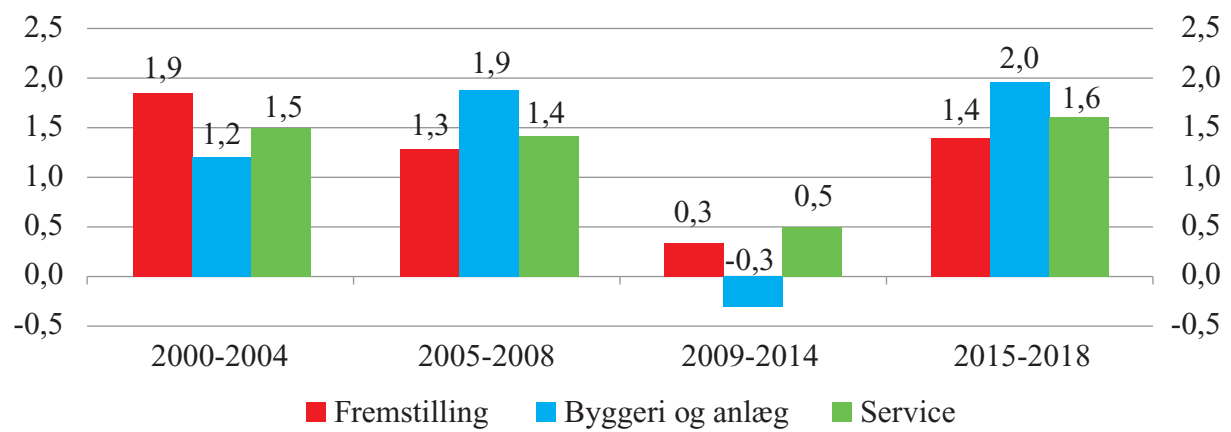

Figur 4. Gennemsnitligt årlig ændring i reallønnen. 2000-2004 til 2015-2018. Procent.

Kilde: Dansk Arbejdsgiverforening, 2018.